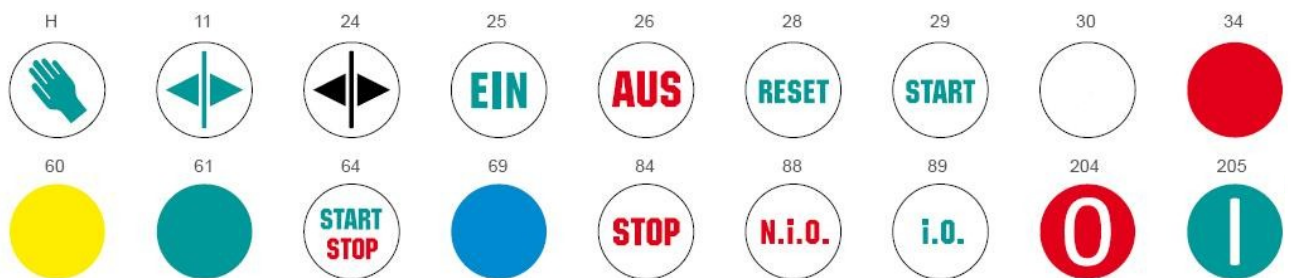

Symboles disponibles :