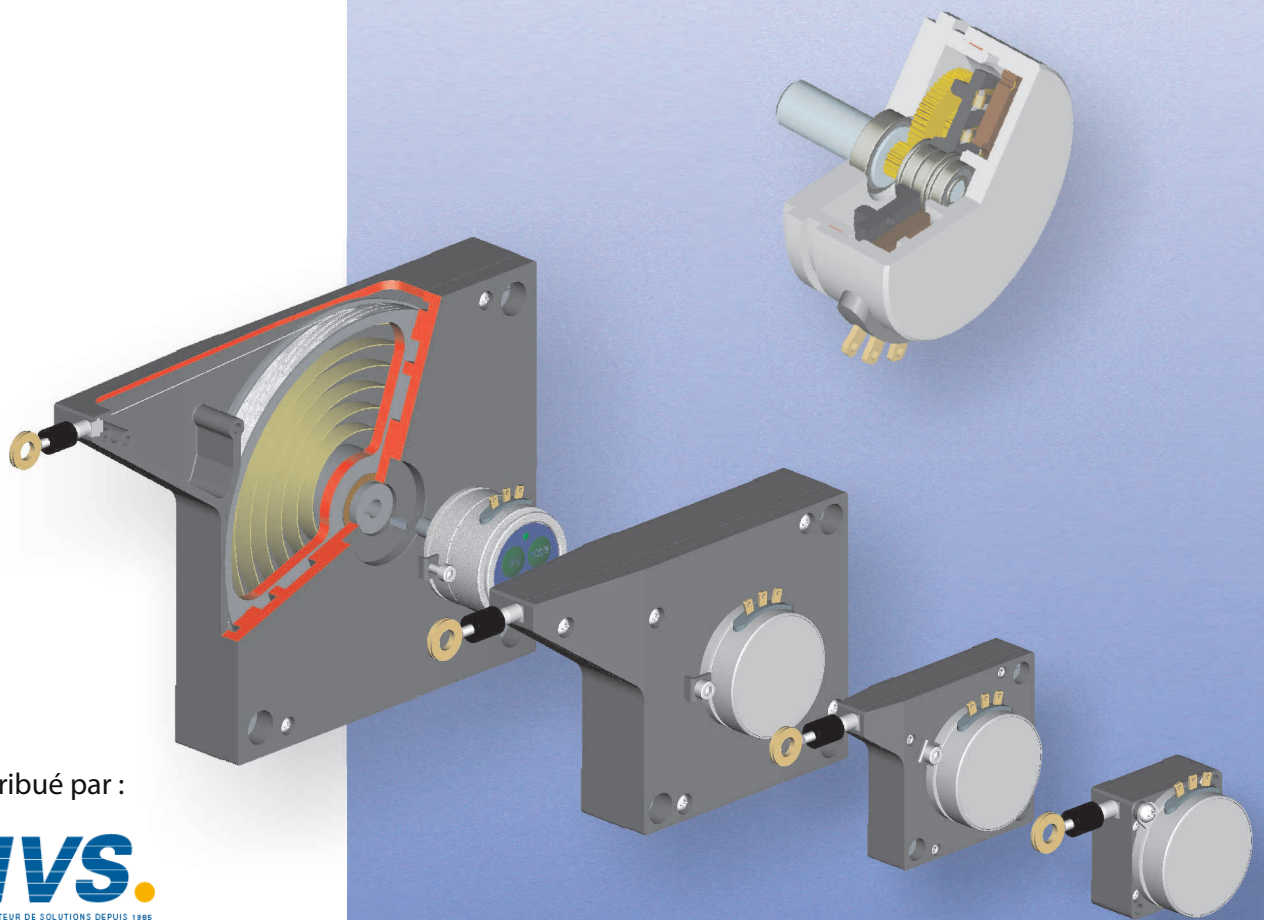

Seillängenaufnehmer SL00 - Multiturn

Distribué par :

HVS.
PRECONISATEUR DE SOLUTIONS DEPUIS 1986

Contact :
hvssystem@hvssystem.com

Tél : 0326824929
Fax : 0326851908

Siège social :
2 rue René Laennec
51500 Taissy
France

www.hvssystem.com

FSG
FERNSTEUERGERÄTE