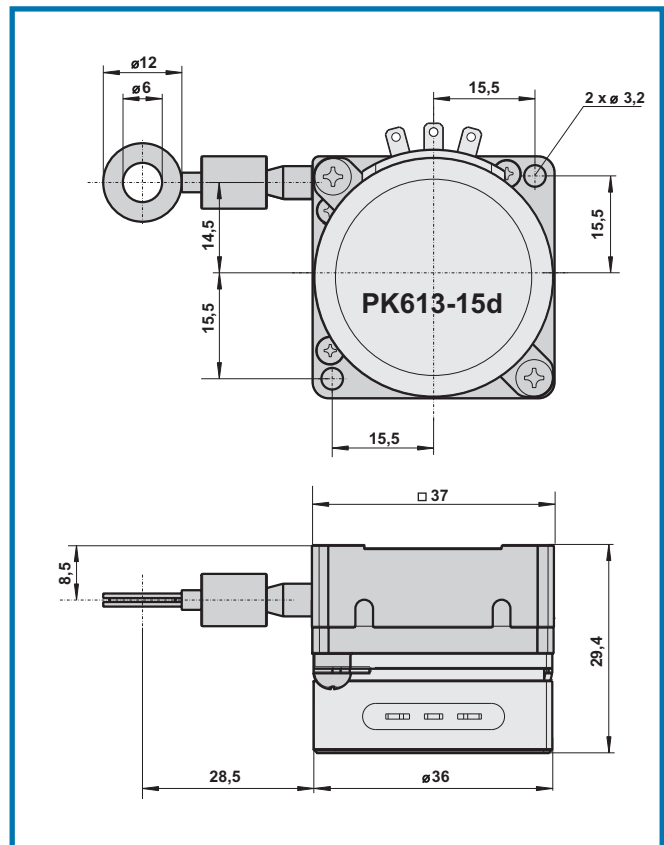

Seillängenaufnehmer SL00.../ GS37

... die mechanischen Daten des Seilzugsystems

Messlänge	max. 500 mm
Trommelumfang	100 mm
Messeil - Ø	0,45 mm
Trommelgenauigkeit	± 0,05 %
Abzugsgeschwindigkeit	6 m/s
Federrückzugskraft	1,4 N
Gehäusematerial	Noryl
Gehäuseschutzart	IP 30
Messeilmaterial	1.4401
Gewicht	ca. 50g

... die mechanischen Daten des Mehrgangpotentiometers

Gehäusematerial	Alu, eloxiert
Bauform	Synchrogröße 13
Gehäuseschutzart	IP 30
Wellenlagerung	Kugellager = Messtrommellager
Wellenmaterial	nichtrostender Stahl
Anschlussart	Fastonstecker
Anpassungsgetriebe	von 4 : 1 bis 16 : 1
Gewicht	ca. 40 g

... die elektrischen Daten des Mehrgangpotentiometers

Widerstandswert	1, 2 oder 5 k
Widerstandstoleranz	± 20 %
Linearität	± 0,2 %
Auflösung	nahezu unendlich
Temperaturbereich	-30 bis + 70°C
Prüfspannung	550 V, 50 Hz, 1 min.

Welle und Flansch passend zu allen Seillängenaufnehmern der Baureihe SL00 / GS55, GS80, GS130 (mechanische Daten siehe Seillängenaufnehmer Hauptprospekt)