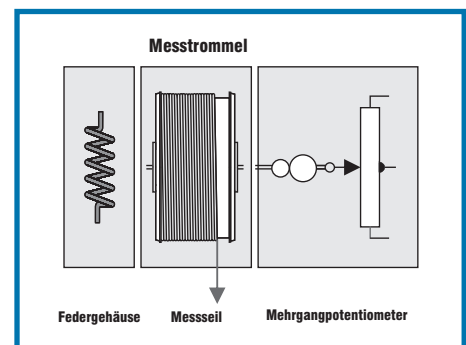

... das Messprinzip

Berlin

**Fernsteuergeräte
Kurt Oelsch GmbH**
Jahnstraße 68 + 70
12347 Berlin
Telefon(0 30) 62 91 - 1
Telefax(0 30) 62 91 - 277
www.fernsteuergeraete.de

Kablow

**FSG Fernsteuergeräte
Meß- und Regeltechnik GmbH**
Mühlenweg 2 - 3
15758 Kablow
Telefon(0 33 75) 269 - 0
Telefax(0 33 75) 269 - 277

Heppenheim

**Fernsteuergeräte
Kurt Oelsch GmbH & Co. KG**
Weiherhausstraße 10
64646 Heppenheim
Telefon(0 62 52) 99 50 - 0
Telefax(0 62 52) 72 05 - 3